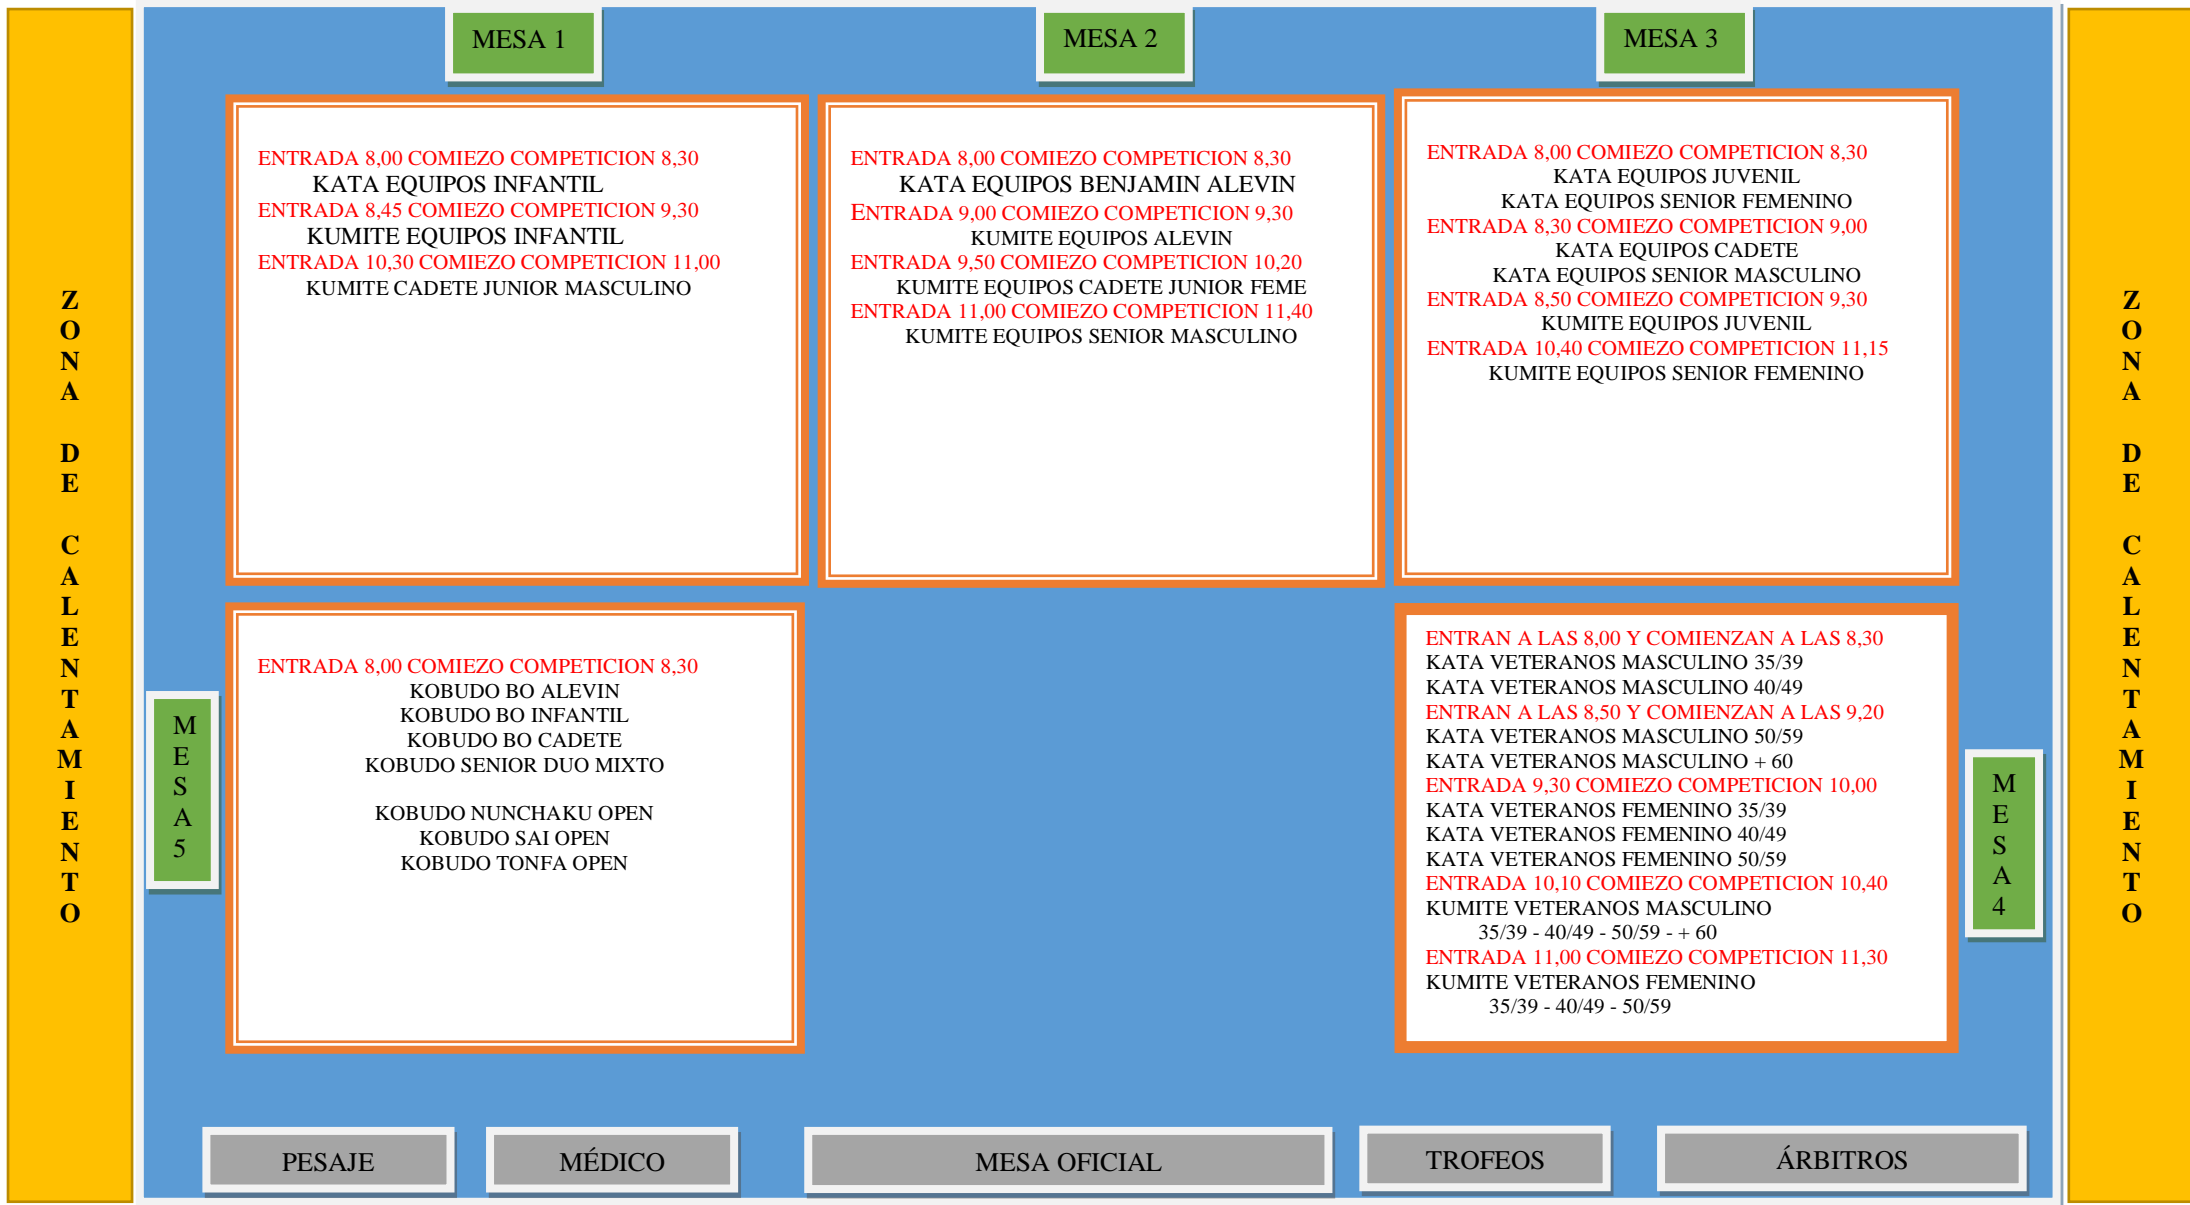

CAMPEONATO REGIONAL CLUBES, VETERANOS Y KOBUDO 2022

DISTRIBUCIÓN DE TATAMIS Y HORARIOS APROXIMADOS

GRADAS

Z
O
N
A

D
E

C
A
L
E
N
T
A
M
I
E
N
T
O

Z
O
N
A

D
E

C
A
L
E
N
T
A
M
I
E
N
T
O